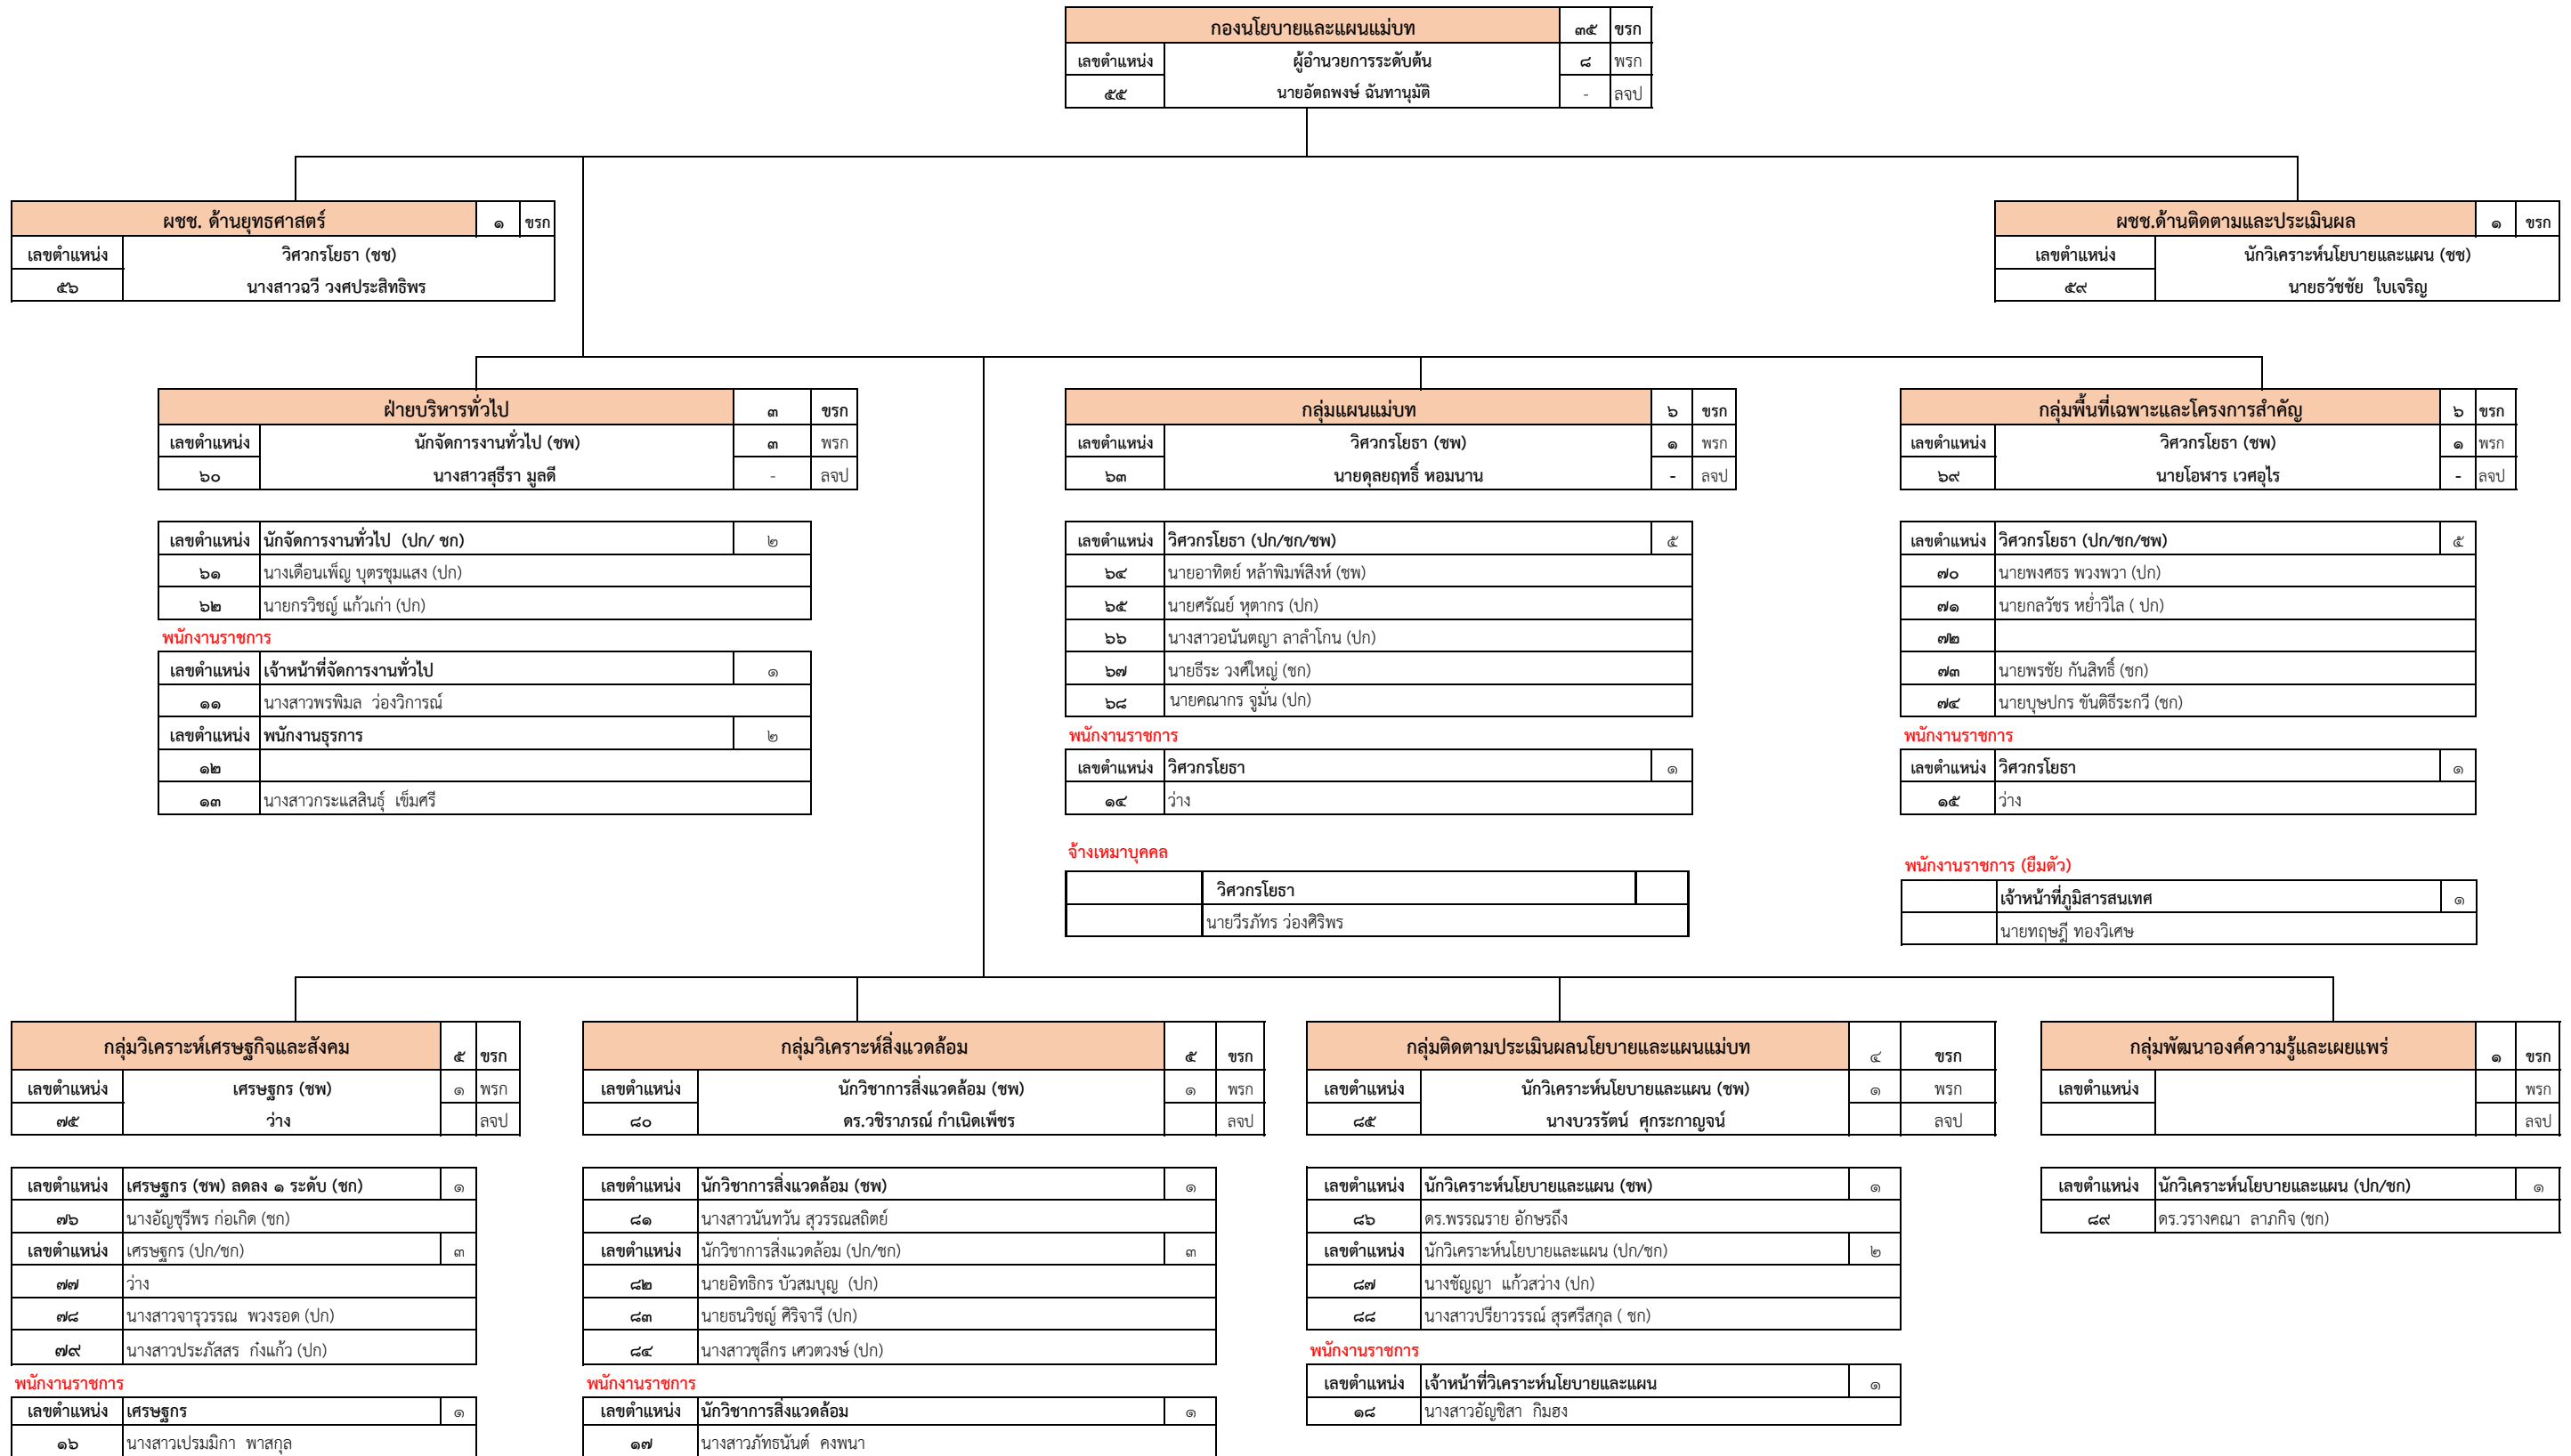

โครงสร้างและอัตรากำลัง ของ สททช. ตามกฎกระทรวงแบ่งส่วนราชการสำนักงานทรัพยากรน้ำแห่งชาติ สำนักนายกรัฐมนตรื พ.ศ. ๒๕๖๒ (

อัตราราชการ	๓๕	อัตราร
คนครอง	๓๑	อัตราร
ว่าง	๔	อัตราร